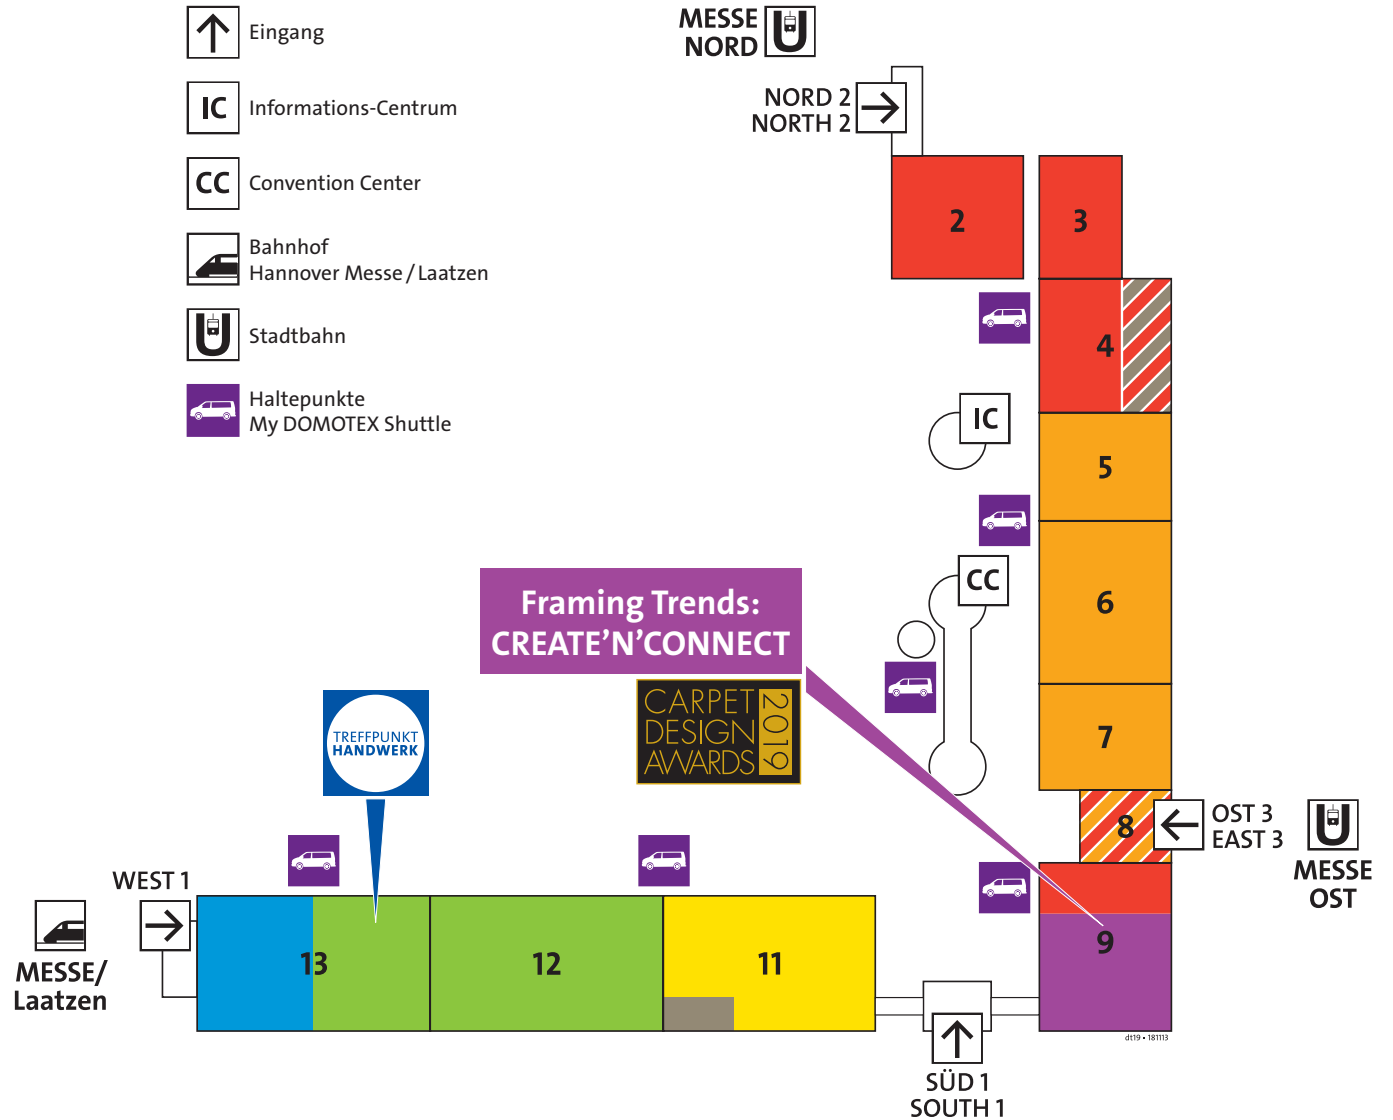

# DOMOTEX ▪ 11.–14. Januar 2019

Besuchen Sie uns:  
Halle 13, Stand B69

- Framing Trends und lifestyle- und markenorientierte Aussteller aller Angebotsbereiche**  
Halle 9
- Handgefertigte Teppiche (klassisch bis modern)**  
Hallen 2–4, 8, 9
- Webteppiche (maschinell hergestellt)**  
Hallen 5–8
- Matten, Sauberlaufsysteme**  
Hallen 4, 11
- Teppichböden, Fasern und Garne**  
Halle 11
- Elastische Bodenbeläge, Designbeläge / LVT und Laminatfußböden**  
Halle 12
- Parkett und Holzfußböden**  
Hallen 12–13
- Anwendungs- und Verlegetechnik**  
Halle 13

-  Eingang
-  Informations-Centrum
-  Convention Center
-  Bahnhof Hannover Messe / Laatzen
-  Stadtbahn
-  Haltepunkte My DOMOTEX Shuttle

11/2018 • Änderungen vorbehalten • 181114