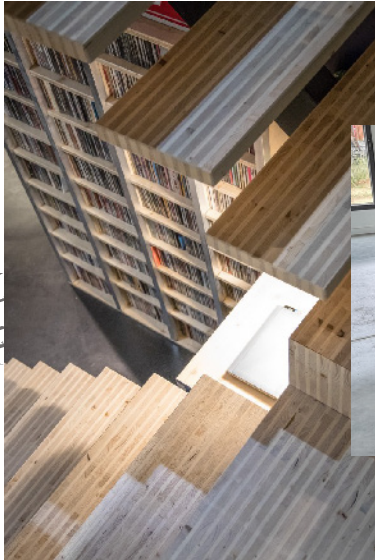

Innovation & Design in Holz

A horizontal band of wood grain texture, consisting of several curved, parallel lines, runs across the middle of the page. A central rectangular box with a thin brown border is superimposed on this band.

EXKLUSIVITÄT
DUCERF
GRUPE

🔊 Innovative Designer-Leimholzplatte aus verleimtem Holz mit gestürzten Lamellen

🔊 Rein natürliches Massivholz

🔊 Leichtes Fichtenholz

🔊 Große Auswahl an Dicken

🔊 Einzigartige Optik durch die Anordnung der natürlichen Holzfasern und das besondere Fertigungsverfahren

YD-WOODS®
N°1 DESIGN BY
SYLVAIN HARDY

Entwerfen Sie Ihr eigenes/INTERIEUR...

Treppen

Wandtafeln
Einlegeböden

Tischplatten
Arbeitsplatten

Bücherregale

Skulpturen

... Entdecken Sie Ihre
KÜNSTLERISCHE ADER